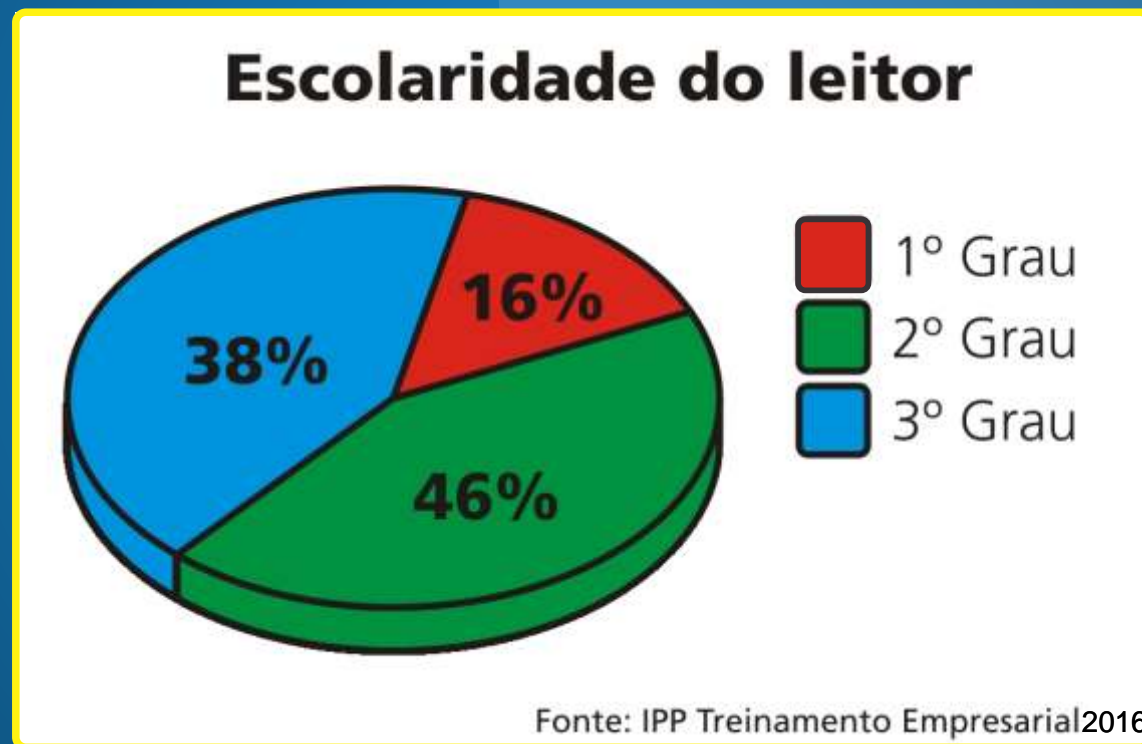

O nosso universo de leitores é composto de pessoas de **todas as idades e escolaridades** como se pode ver nos gráficos a seguir:

Assine o jornal Tribuna de Petrópolis, basta ligar para:
(24) 2244-2408 ou (24) 2244-2400, ou acessar:

www.e-tribuna.com.br/assine

A TRIBUNA DE PETRÓPOLIS TRABALHA PARA
QUE VOCÊ ESTEJA SEMPRE BEM INFORMADO