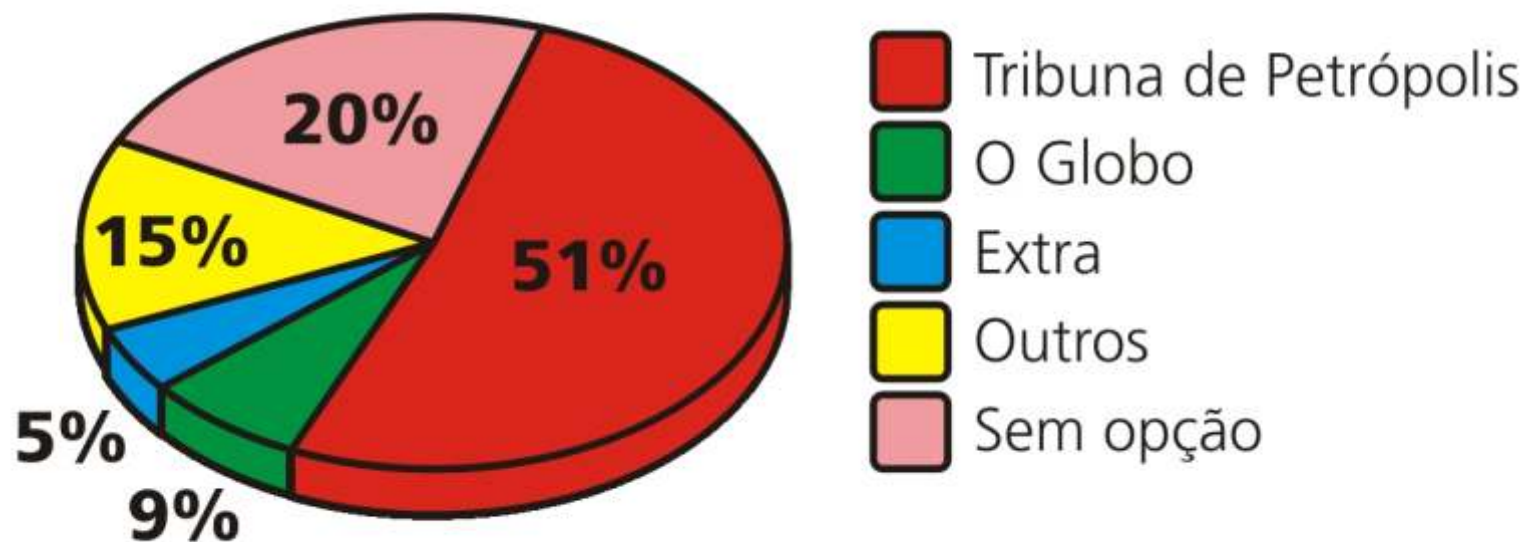

A Tribuna de Petrópolis é líder de mercado na cidade e arredores:

Preferência do leitor petropolitano

Fonte: IPP Treinamento Empresarial 2016

Assine o jornal Tribuna de Petrópolis, basta ligar para:
(24) 2244-2408 ou (24) 2244-2400, ou acessar:

www.e-tribuna.com.br/assine

A TRIBUNA DE PETRÓPOLIS TRABALHA PARA
QUE VOCÊ ESTEJA SEMPRE BEM INFORMADO