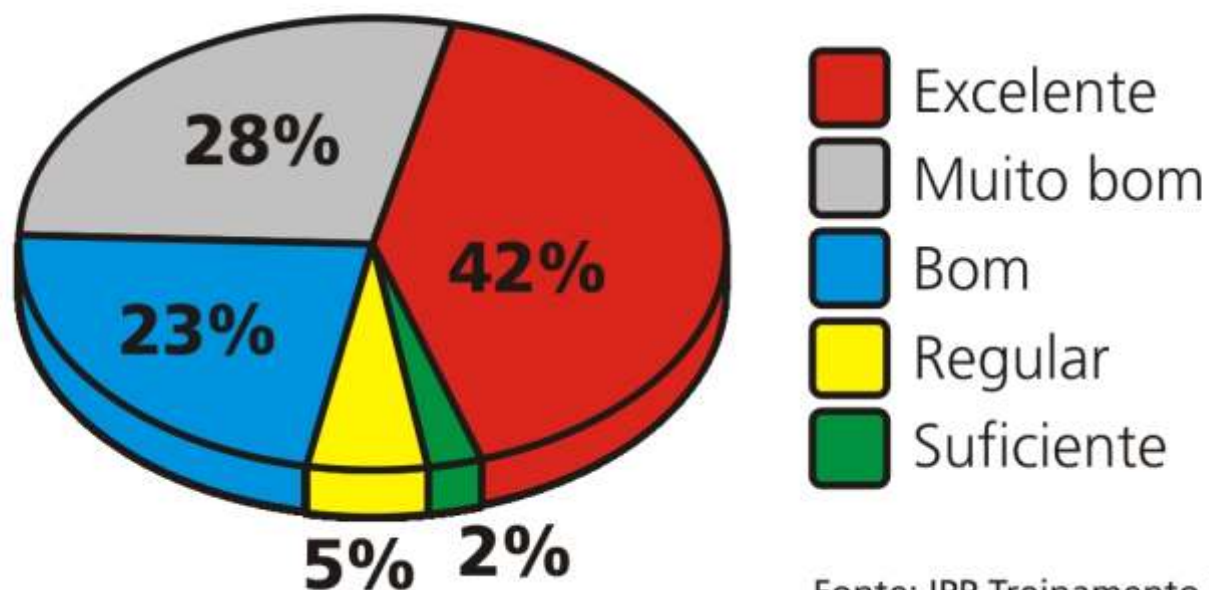

Satisfação do cliente:

Grau de satisfação do leitor

Fonte: IPP Treinamento Empresarial 2016

Assine o jornal Tribuna de Petrópolis, basta ligar para:
(24) 2244-2408 ou (24) 2244-2400, ou acessar:

www.e-tribuna.com.br/assine

A TRIBUNA DE PETRÓPOLIS TRABALHA PARA
QUE VOCÊ ESTEJA SEMPRE BEM INFORMADO