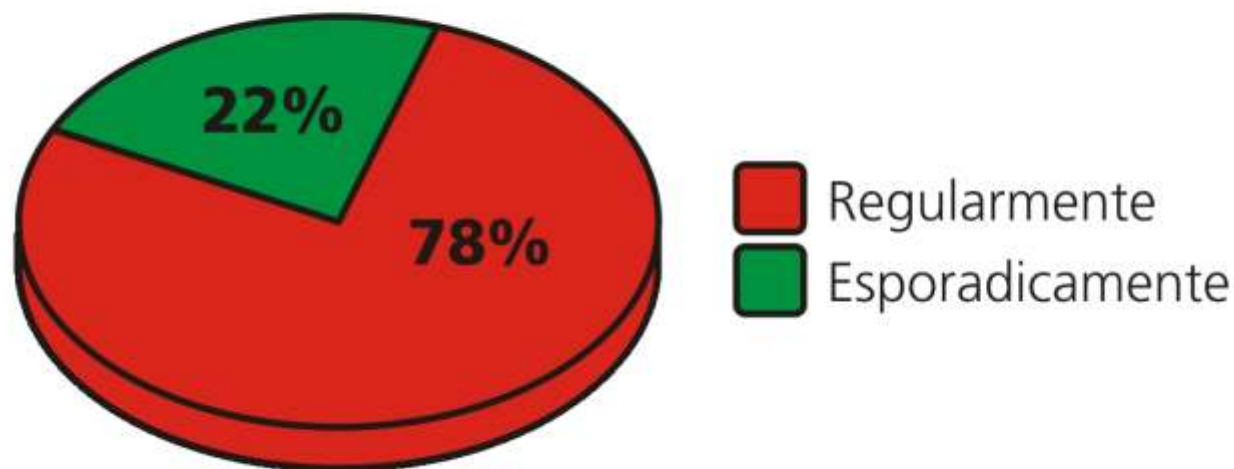

O índice de fidelidade da **Tribuna de Petrópolis** demonstra que o leitor é fiel ao jornal para estar informado nas principais notícias da cidade:

Índice de fidelidade do leitor

Fonte: IPP Treinamento Empresarial 2016

Assine o jornal Tribuna de Petrópolis, basta ligar para:
(24) 2244-2408 ou (24) 2244-2400, ou acessar:

www.e-tribuna.com.br/assine

A TRIBUNA DE PETRÓPOLIS TRABALHA PARA
QUE VOCÊ ESTEJA SEMPRE BEM INFORMADO