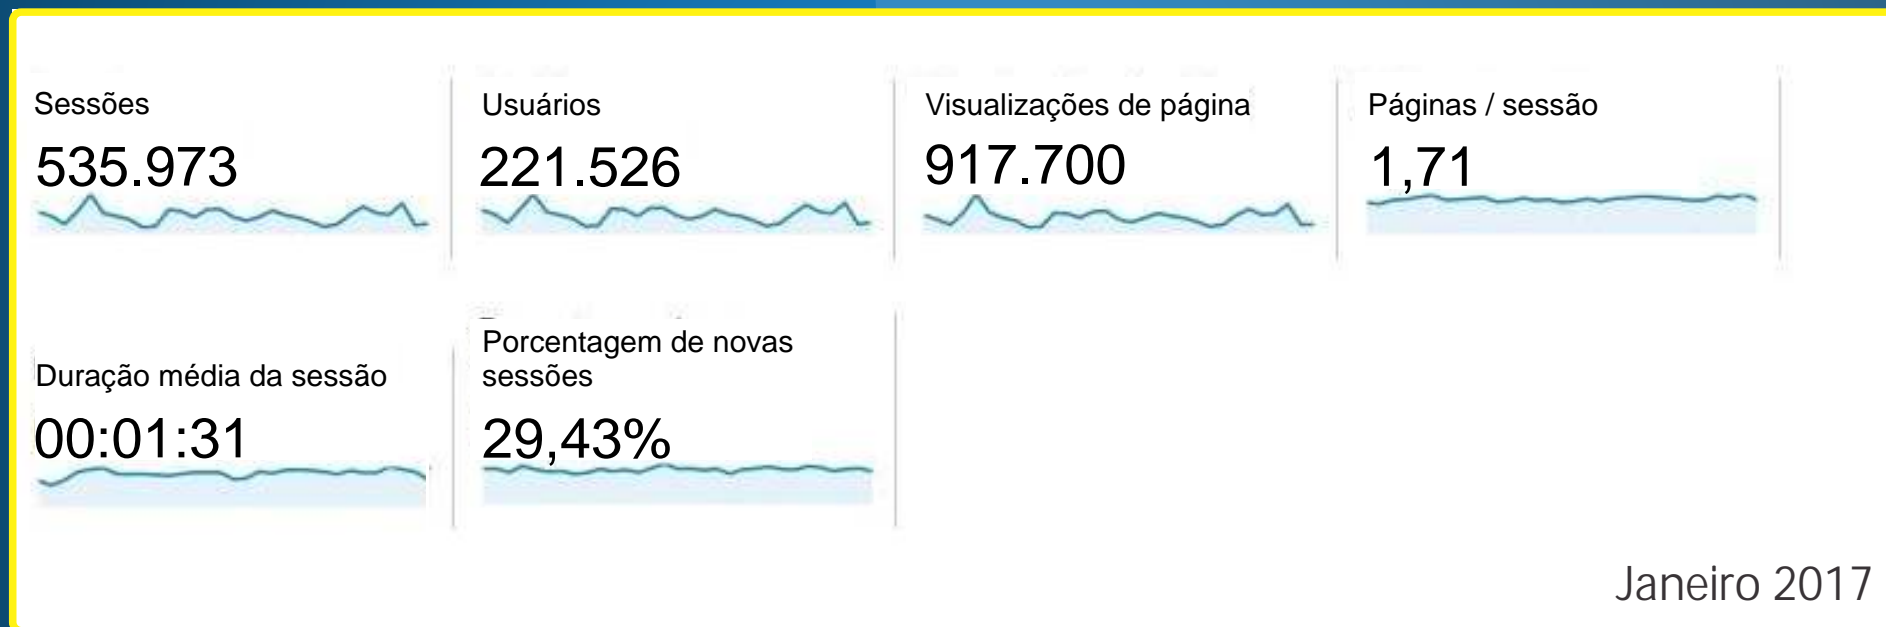

Segundo dados do Google Analytics o site da Tribuna tem uma média de mais de **917 mil visualizações de página por mês!**

Acesse: www.tribunadepetropolis.com.br

*Dados Google Analytics

Assine o jornal Tribuna de Petrópolis, basta ligar para:
(24) 2244-2408 ou (24) 2244-2400, ou acessar:
www.e-tribuna.com.br/assine